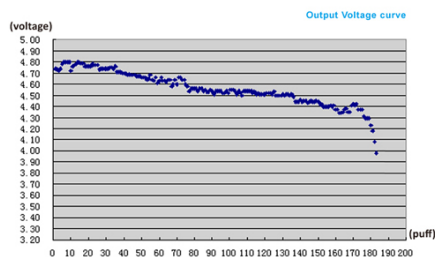

Caractéristiques techniques

- Batterie : ajustable de 3.2 à 4.8V, 650, 900 ou 1000 mAh
- Dimensions 650 mAh : L=98 mm D=14 mm
- Dimensions 900 mAh : L=110 mm D=14 mm
- Dimensions 1000 mAh : L=121 mm D=14 mm
- Poids : 35 à 45 grammes
- Garantie : 1 an
- Certifications : CE