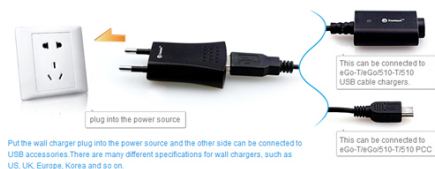

Adaptateur secteur USB pour e-cigarettes Joyetech (lot 30 pcs)

Référence JOYUSBEGO52

Lot de 30 adaptateurs.

L'adaptateur se branche sur une prise secteur et délivre une tension de 5V DC 500 mAh sur la sortie USB.

Un chargeur adapté à votre cigarette électronique Joyetech 510, eGo, eCab, eVic, eRoll permettra de recharger sa batterie.

Caractéristiques techniques

- Entrée : 110 à 240 V AC 100 mA
- Sortie : 5V DC 500 mA
- Garantie : 1 an
- Certifications : CE, RoHS