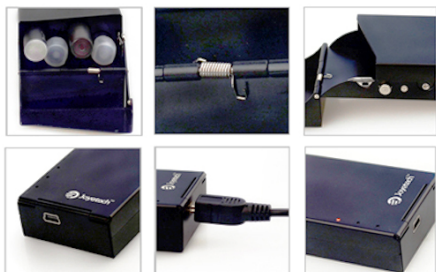

Etui + charge pour e-cigarettes Joyetech 510 (lot 10 pcs)

Référence JOYPCC510T

Lot de 10 étuis de recharge.

Cet étui permet de ranger votre cigarette électroniques **Joyetech 510 et 510-T**.
Il peut contenir 1 atomiseur, 2 cartouches 510/510-T et une batterie.

L'étui contient une batterie de 1300 mAh permettant de recharger votre cigarette, même si vous ne disposez pas d'une source de courant à proximité.

Il peut recharger 5 batteries de 220 mAh.

L'étui est vendu vide, sauf batterie.

Veuillez sélectionner le type de batterie que vous souhaitez ranger dans l'étui (standard ou XL).
La taille de l'étui sera adapté au type de batterie choisie.