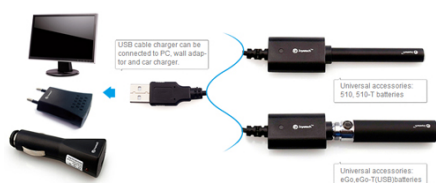

Chargeur USB pour e-cigarettes Joyetech 510 ou eGo (lot 30 pcs)

Référence JOYUSBEGO51

Lot de 30 chargeurs.

Ce chargeur peut se brancher sur un allume-cigare (USB), un ordinateur ou un adaptateur mural.

Il existe en 2 versions :

- 510 / 510-T
- eGo / eGo-T

Caractéristiques techniques

- Alimentation : 5V DC 500 mA
- Sortie 510 : 4.2V DC 150 mA
- Sortie eGo : 4.2V DC 420 mA
- Garantie : 1 an
- Certifications : CE, RoHS