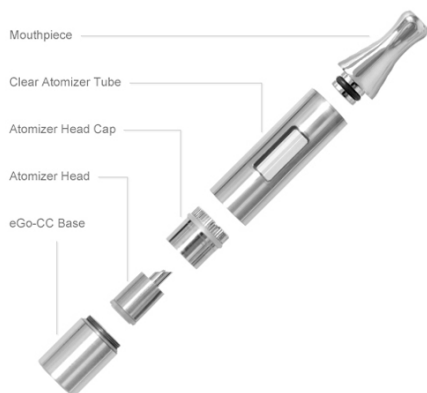

Atomiseur Joyetech eGo-CC pour e-cigarettes eGo (lot 30 pcs)

Référence ATOMEGOCC

Lot de 30 atomiseurs.

Cet atomiseur **Joyetech eGo-CC** est en acier inoxydable, facile à nettoyer ou recharger. Une petite fenêtre permet de voir la quantité de e-liquide présente dans l'atomiseur.

Tête d'atomiseur interchangeable.

L'atomiseur eGo-CC possède un circuit d'air permettant de ne jamais avoir de fuite ou d'écoulement de e-liquide.

Caractéristiques techniques

- Compatibilité : série eGo
- Garantie : 1 an
- Certifications : CE